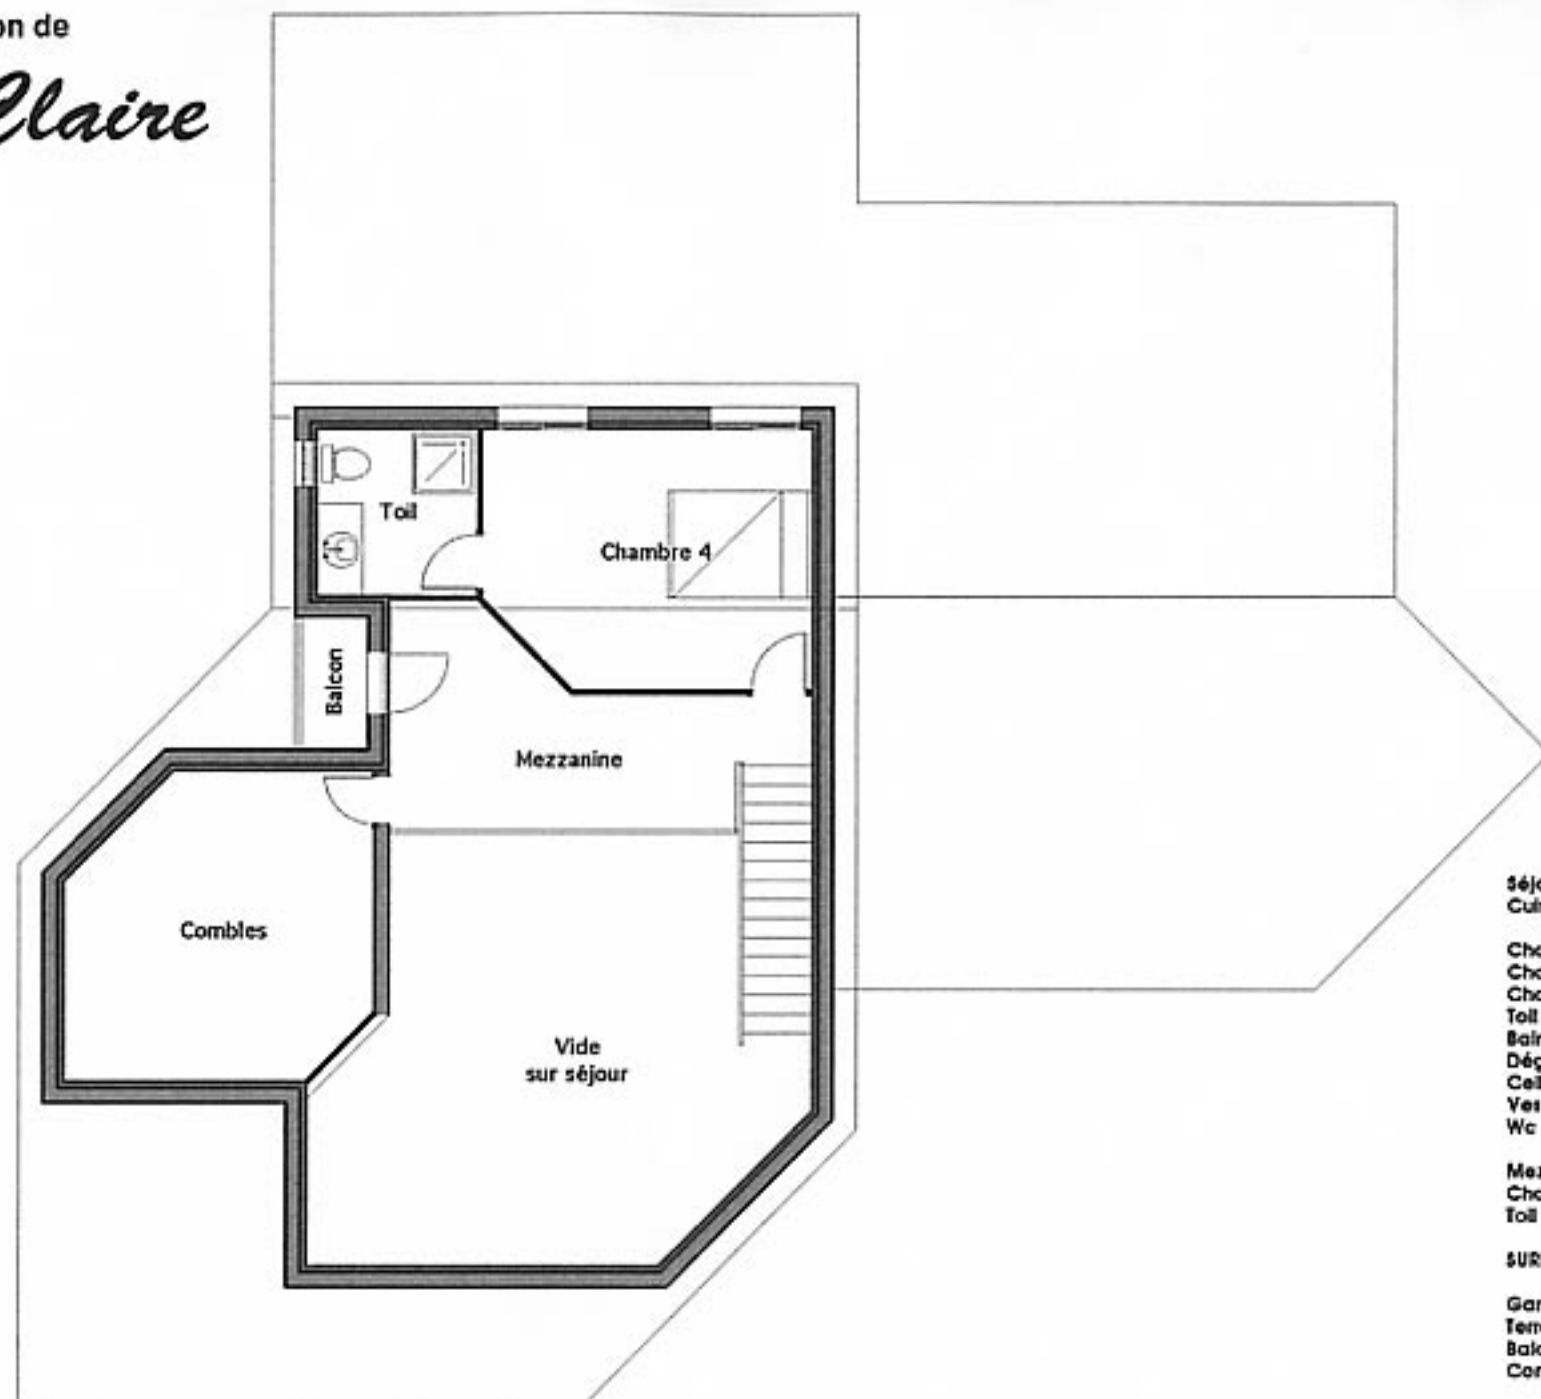

Claire

Clare

Séjour	49,70 m ²
Cuisine	15,13 m ²
Chambre 1	13,53 m ²
Chambre 2	13,53 m ²
Chambre 3	14,90 m ²
Toil . ch. 1	2,63 m ²
Bains	9,13 m ²
Dégagement	6,47 m ²
Ceiller	9,85 m ²
Vestibule	2,40 m ²
Wc	1,82 m ²
Mezzanine	11,47 m ²
Chambre 4	14,12 m ²
Toil . ch. 4	4,60 m ²
SURFACE HABITABLE	169,28 m²
Garage	31,00 m ²
Terrasse	16,96 m ²
Balcon	1,66 m ²
Combles	15,13 m ²