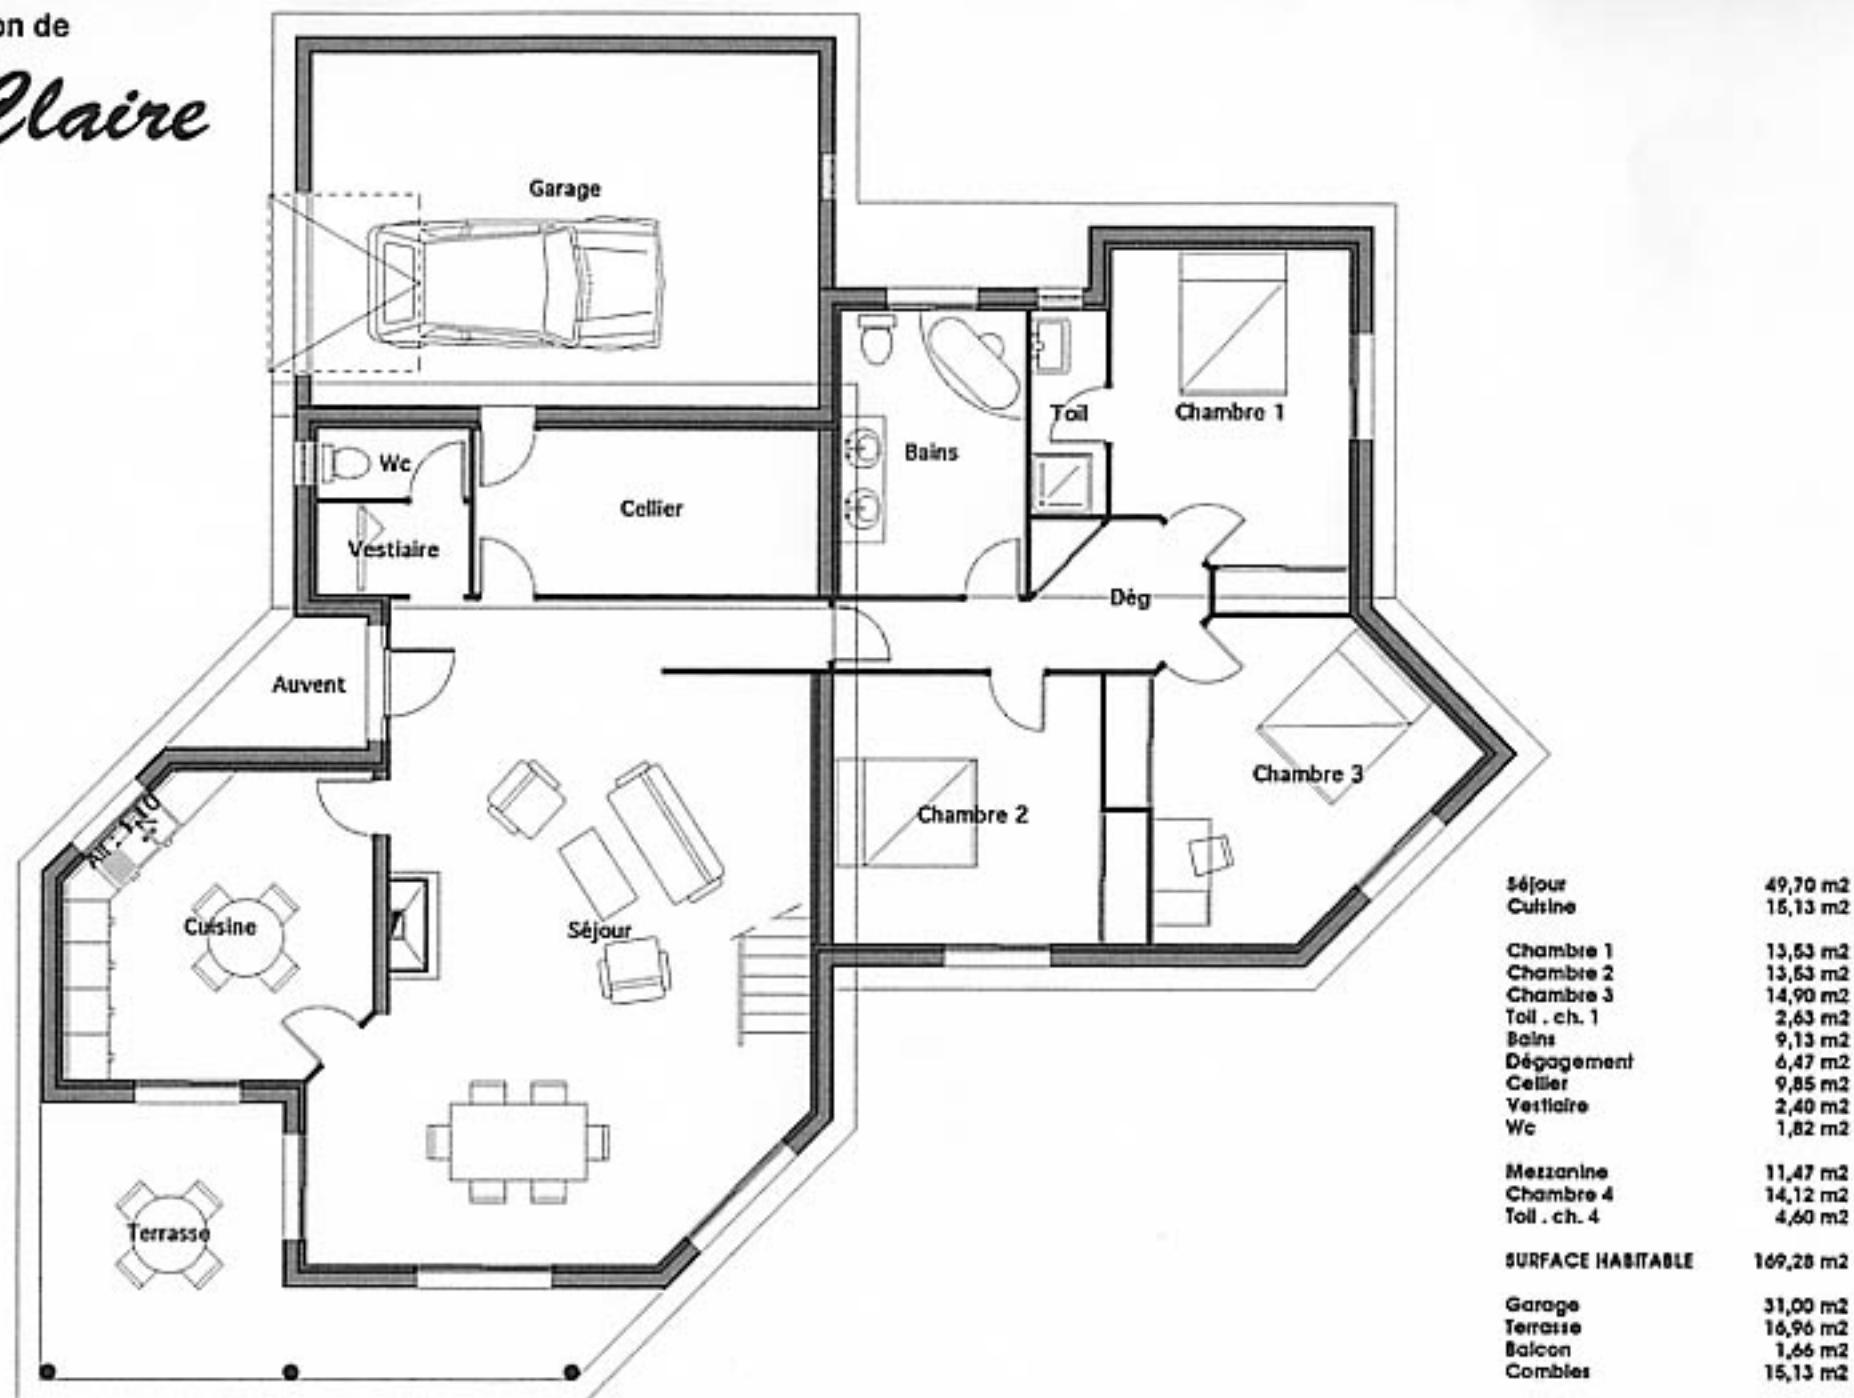

Claire

Clare

Séjour	49,70 m ²
Cuisine	15,13 m ²
Chambre 1	13,53 m ²
Chambre 2	13,53 m ²
Chambre 3	14,90 m ²
Toil . ch. 1	2,63 m ²
Bains	9,13 m ²
Dégagement	6,47 m ²
Ceiller	9,85 m ²
Vestibule	2,40 m ²
Wc	1,82 m ²
Mezzanine	11,47 m ²
Chambre 4	14,12 m ²
Toil . ch. 4	4,60 m ²
SURFACE HABITABLE	169,28 m²
Garage	31,00 m ²
Terrasse	16,96 m ²
Balcon	1,66 m ²
Combles	15,13 m ²