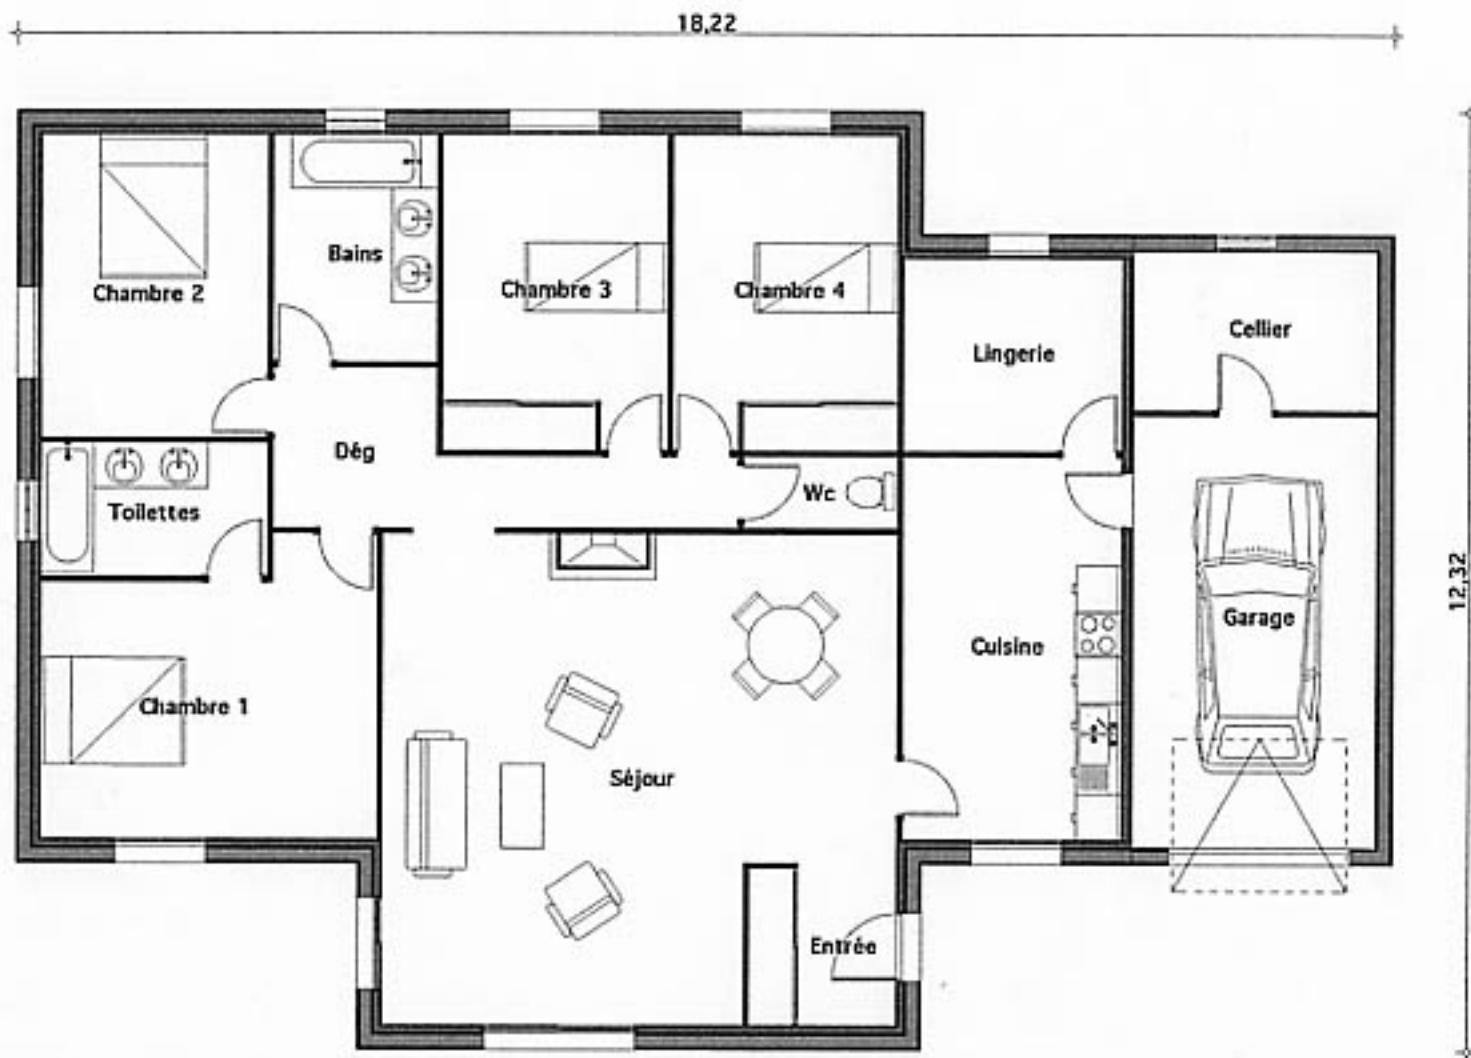

Currien 140

Séjour	39,63 m ²
Cuisine	14,66 m ²
Entrée	4,12 m ²
Chambre 1	15,88 m ²
Chambre 2	11,94 m ²
Chambre 3	12,37 m ²
Chambre 4	12,37 m ²
Bains	6,44 m ²
Toilettes	5,28 m ²
WC	1,93 m ²
Lingerie	7,35 m ²
Dégagement	8,32 m ²
SURFACE HABITABLE	140,38 m²
Cellier	6,74 m ²
Garage	18,34 m ²