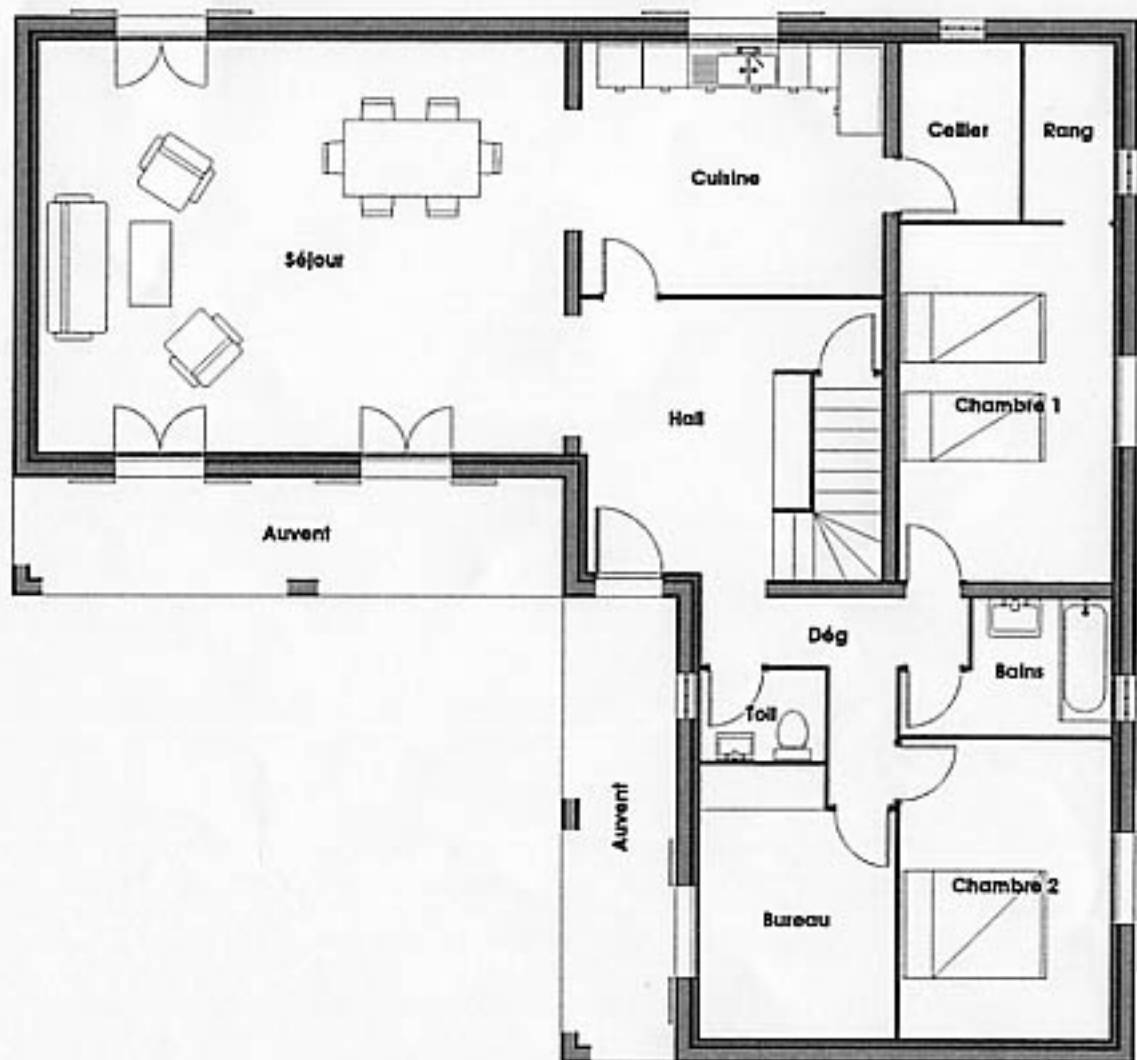

Hermès 6.152

14,89 REZ DE CHAUSSEE

ETAGE

Séjour	38,00 m ²
Cuisine	13,27 m ²
Hall d'entrée	11,41 m ²
Chambre 1	13,16 m ²
Chambre 2	11,00 m ²
Chambre 3	11,35 m ²
Chambre 4	10,15 m ²
Chambre 5	11,90 m ²
Bureau	8,76 m ²
Bains	4,14 m ²
Bains étage	6,61 m ²
WC	1,96 m ²
WC étage	1,80 m ²
Cellier/Rang	6,48 m ²
Dégagement étage	2,88 m ²
SURFACE HABITABLE	152,67 m²
Auvent /Terrasse	20,57 m²